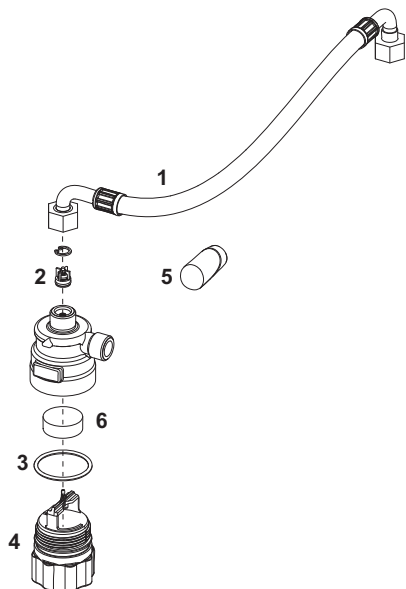

TECeneo Entkalkungseinheit

Artikelnummer: 9700625

LE 1: 1 St.

Beschreibung:

Ergänzung zum TECeneo Dusch-WC, für eine vereinfachte Entkalkung.

Bestehend aus:

- Entkalkungsgehäuse aus Messing
- Entkalkungsstopfen mit Aufnahme für TECE-Entkalkungstab inklusive Drehhilfe
- TECE-Entkalkungstabs (4 Stück)
- Panzerschlauch
- Entkalkungskappe für Duschstab

Vertriebsdaten:

Produktname: TECeneo Entkalkungseinheit
 Warengruppe: 950
 Produktgruppe: 2009500030

Ersatzteile:

1	9820658	Anschlusspanzerschlauch
2	9820660	Rückflussverhinderer
3	9820659	O-Ring Stopfen
4	9820657	Drehstopfen Entkalkung
5	9820677	Duschstabkappe Entkalkung/Installation
6	9820591	Entkalkungstabs (4 Stück)