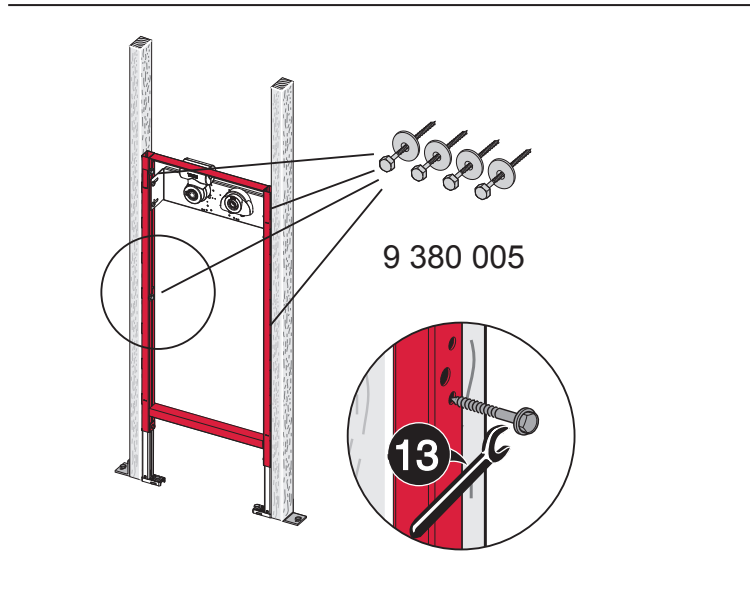

# TECEprofil – 9340001

PR230 284 00 a