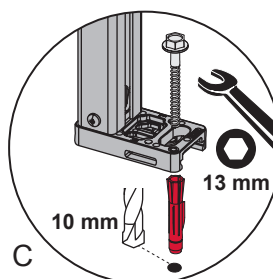

# TECEprofil – 9300291

**Eckventil geschlossen**  
 Stop valve closed  
 Vanne d'arrêt fermée  
 Valvola ad angolo chiusa  
 Válvula de ángulo cerrada  
 Угловой клапан закрыт  
 Zawór kątowy zamknięty