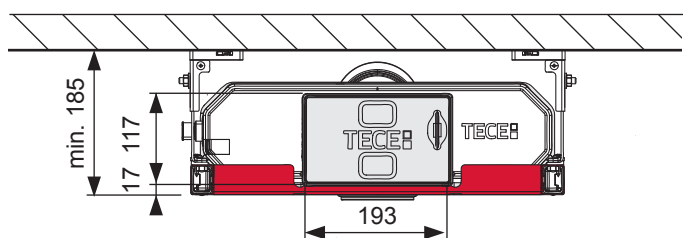

# TECEprofil – 9300291

**Eckventil geschlossen**  
 Stop valve closed  
 Vanne d'arrêt fermée  
 Valvola ad angolo chiusa  
 Válvula de ángulo cerrada  
 Угловой клапан закрыт  
 Zawór kątowy zamknięty