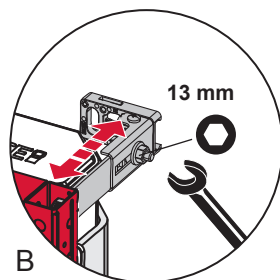

# TECEprofil – 9300291

**Eckventil geschlossen**  
 Stop valve closed  
 Vanne d'arrêt fermée  
 Valvola ad angolo chiusa  
 Válvula de ángulo cerrada  
 Угловой клапан закрыт  
 Zawór kątowy zamknięty