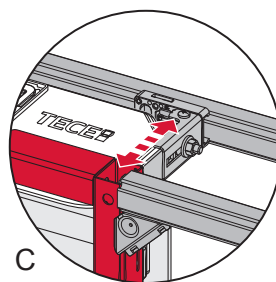

# TECEprofil – 9300291

**Eckventil geschlossen**  
 Stop valve closed  
 Vanne d'arrêt fermée  
 Valvola ad angolo chiusa  
 Válvula de ángulo cerrada  
 Угловой клапан закрыт  
 Zawór kątowy zamknięty