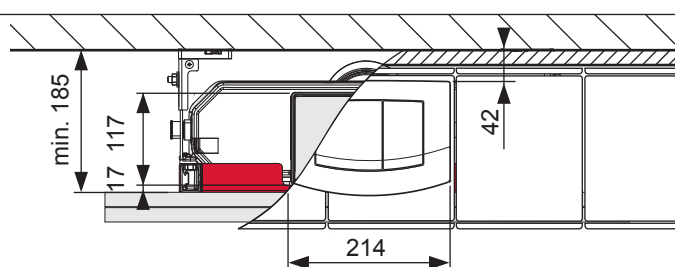

# TECEprofil – 9300291

**Eckventil geschlossen**  
 Stop valve closed  
 Vanne d'arrêt fermée  
 Valvola ad angolo chiusa  
 Válvula de ángulo cerrada  
 Угловой клапан закрыт  
 Zawór kątowy zamknięty