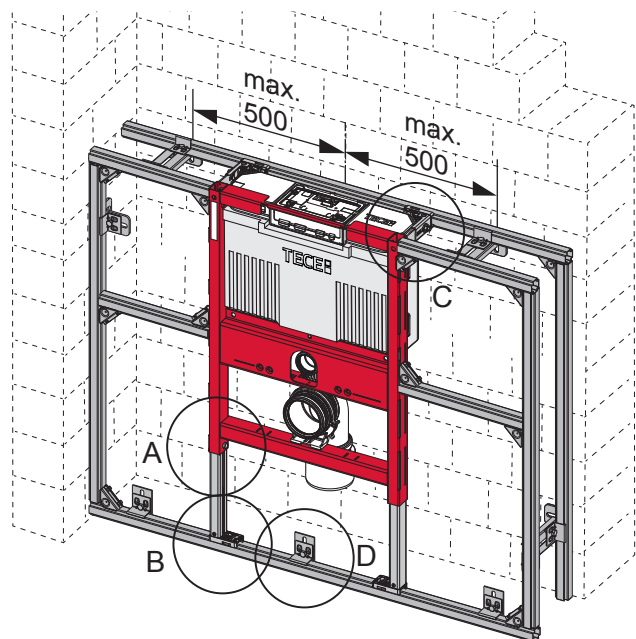

# TECEprofil – 9300291

**Eckventil geschlossen**  
 Stop valve closed  
 Vanne d'arrêt fermée  
 Valvola ad angolo chiusa  
 Válvula de ángulo cerrada  
 Угловой клапан закрыт  
 Zawór kątowy zamknięty