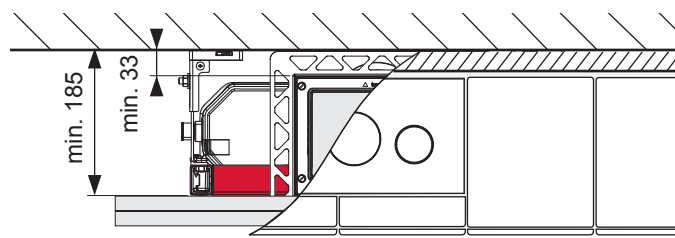

# TECEprofil – 9300291

**Eckventil geschlossen**  
 Stop valve closed  
 Vanne d'arrêt fermée  
 Valvola ad angolo chiusa  
 Válvula de ángulo cerrada  
 Угловой клапан закрыт  
 Zawór kątowy zamknięty