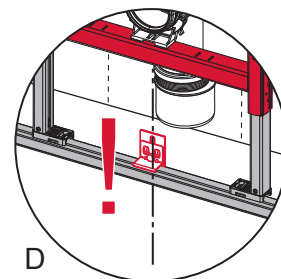

# TECEprofil – 9300291

**Eckventil geschlossen**  
 Stop valve closed  
 Vanne d'arrêt fermée  
 Valvola ad angolo chiusa  
 Válvula de ángulo cerrada  
 Угловой клапан закрыт  
 Zawór kątowy zamknięty