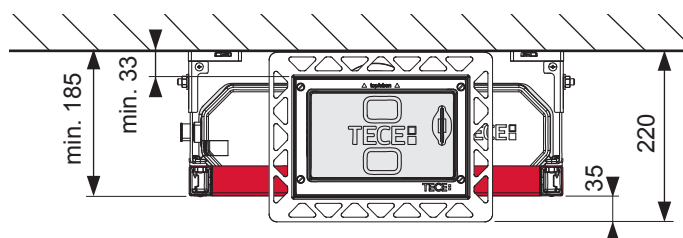

# TECEprofil – 9300291

**Eckventil geschlossen**  
 Stop valve closed  
 Vanne d'arrêt fermée  
 Valvola ad angolo chiusa  
 Válvula de ángulo cerrada  
 Угловой клапан закрыт  
 Zawór kątowy zamknięty