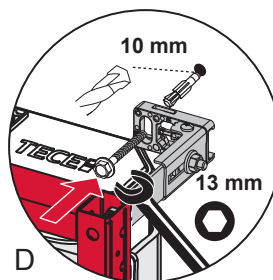

# TECEprofil – 9300291

**Eckventil geschlossen**  
 Stop valve closed  
 Vanne d'arrêt fermée  
 Valvola ad angolo chiusa  
 Válvula de ángulo cerrada  
 Угловой клапан закрыт  
 Zawór kątowy zamknięty