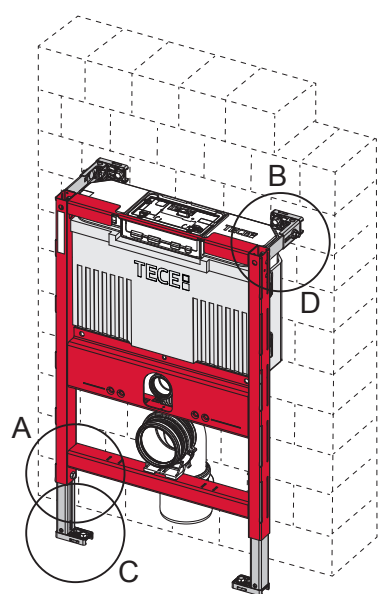

# TECEprofil – 9300291

**Eckventil geschlossen**  
 Stop valve closed  
 Vanne d'arrêt fermée  
 Valvola ad angolo chiusa  
 Válvula de ángulo cerrada  
 Угловой клапан закрыт  
 Zawór kątowy zamknięty