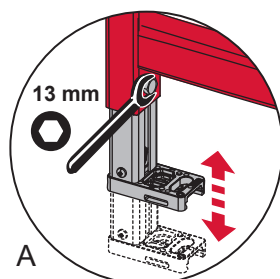

# TECEprofil – 9300291

**Eckventil geschlossen**  
 Stop valve closed  
 Vanne d'arrêt fermée  
 Valvola ad angolo chiusa  
 Válvula de ángulo cerrada  
 Угловой клапан закрыт  
 Zawór kątowy zamknięty