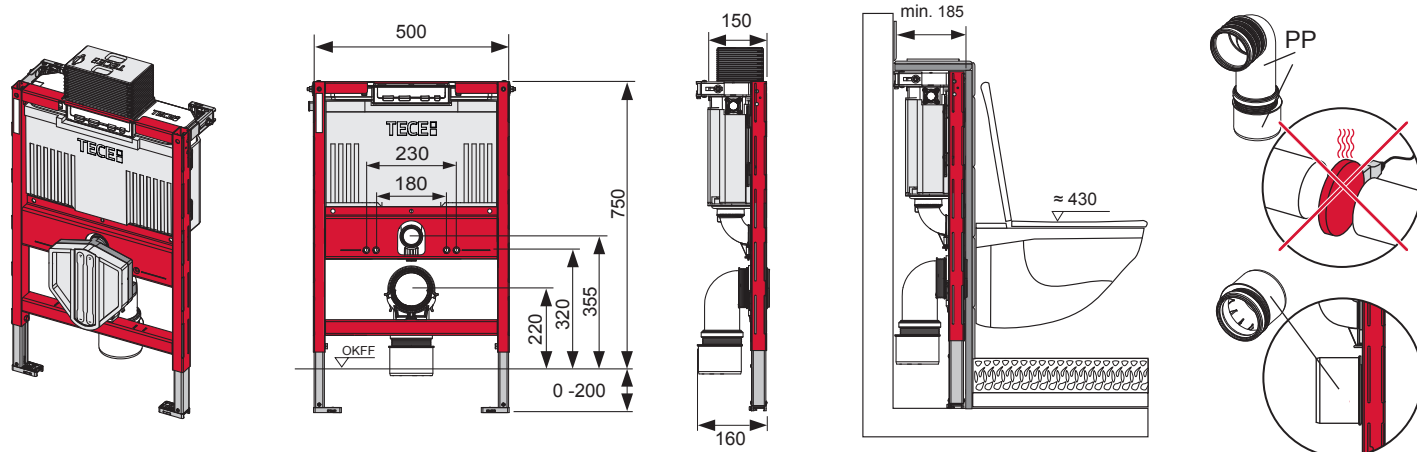

# TECEprofil – 9300291

**Eckventil geschlossen**  
 Stop valve closed  
 Vanne d'arrêt fermée  
 Valvola ad angolo chiusa  
 Válvula de ángulo cerrada  
 Угловой клапан закрыт  
 Zawór kątowy zamknięty