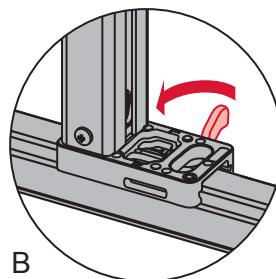

# TECEprofil – 9300291

**Eckventil geschlossen**  
 Stop valve closed  
 Vanne d'arrêt fermée  
 Valvola ad angolo chiusa  
 Válvula de ángulo cerrada  
 Угловой клапан закрыт  
 Zawór kątowy zamknięty