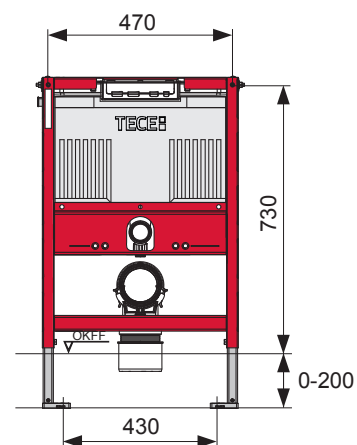

# TECEprofil – 9300291

**Eckventil geschlossen**  
 Stop valve closed  
 Vanne d'arrêt fermée  
 Valvola ad angolo chiusa  
 Válvula de ángulo cerrada  
 Угловой клапан закрыт  
 Zawór kątowy zamknięty