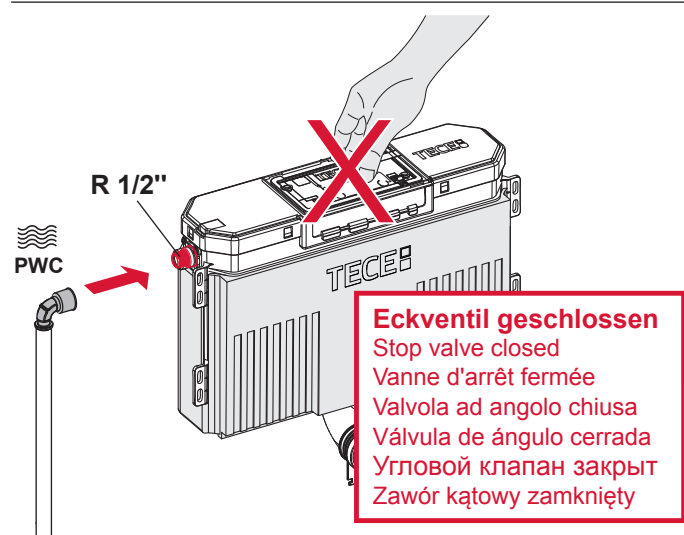

# TECEprofil – 9300291

**Eckventil geschlossen**  
 Stop valve closed  
 Vanne d'arrêt fermée  
 Valvola ad angolo chiusa  
 Válvula de ángulo cerrada  
 Угловой клапан закрыт  
 Zawór kątowy zamknięty