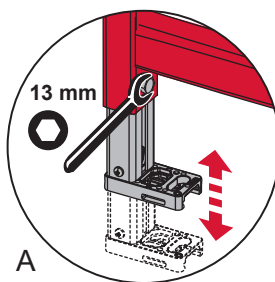

# TECEprofil – 9300291

**Eckventil geschlossen**  
 Stop valve closed  
 Vanne d'arrêt fermée  
 Valvola ad angolo chiusa  
 Válvula de ángulo cerrada  
 Угловой клапан закрыт  
 Zawór kątowy zamknięty