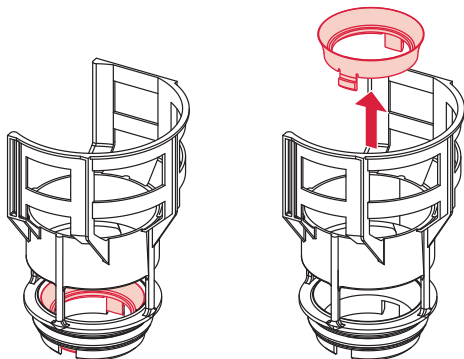

TECEprofil / TECEbox – 9820223

TECEprofil / TECEbox – 9820223

Standardspülmenge: 6 Liter
 Standard flush: 6 litre
 Réservoir standard: 6 litres
 Settaggio di fabbrica: 6 litro
 Standaard spoelwater: 6 liter
 Descarga estándar: 6 litros
 Spłukiwanie standardowe: 6 litrów
 Стандартный смыв: 6 литров