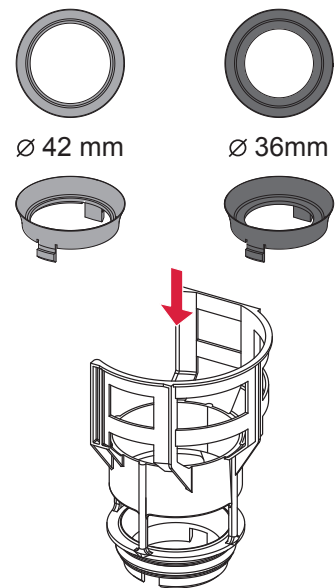

TECEprofil / TECEbox – 9820223

TECEprofil / TECEbox – 9820223

Standardspülmenge: 6 Liter
 Standard flush: 6 litre
 Réservoir standard: 6 litres
 Settaggio di fabbrica: 6 litro
 Standaard spoelwater: 6 liter
 Descarga estándar: 6 litros
 Spłukiwanie standardowe: 6 litrów
 Стандартный смыв: 6 литров