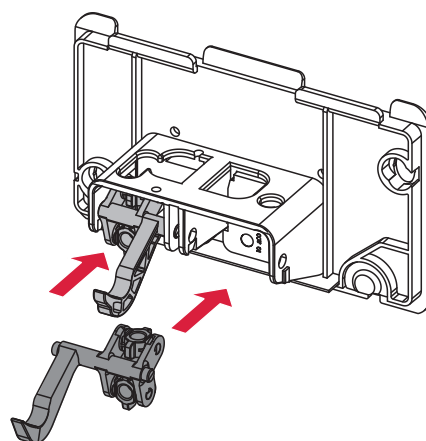

TECEprofil / TECEbox – 9820223

TECEprofil / TECEbox – 9820223

Standardspülmenge: 6 Liter
 Standard flush: 6 litre
 Réservoir standard: 6 litres
 Settaggio di fabbrica: 6 litro
 Standaard spoelwater: 6 liter
 Descarga estándar: 6 litros
 Spłukiwanie standardowe: 6 litrów
 Стандартный смыв: 6 литров