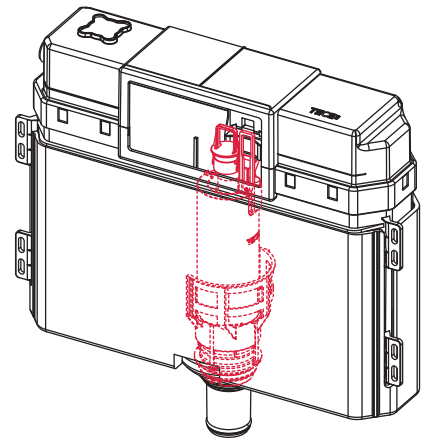

TECEprofil / TECEbox – 9820223

TECEprofil / TECEbox – 9820223

Standardspülmenge: 6 Liter
 Standard flush: 6 litre
 Réservoir standard: 6 litres
 Settaggio di fabbrica: 6 litro
 Standaard spoelwater: 6 liter
 Descarga estándar: 6 litros
 Spłukiwanie standardowe: 6 litrów
 Стандартный смыв: 6 литров