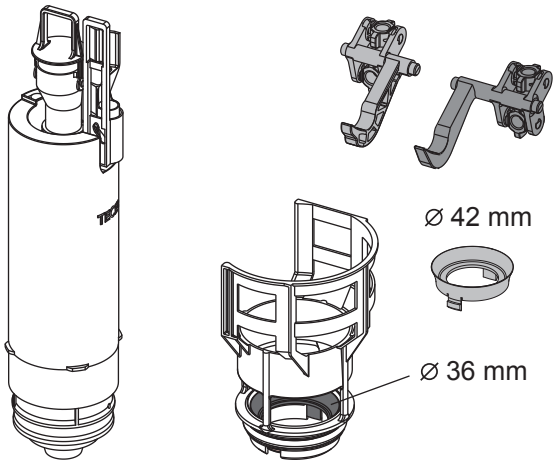

TECEprofil / TECEbox – 9820223

TECEprofil / TECEbox – 9820223

Standardspülmenge: 6 Liter
 Standard flush: 6 litre
 Réservoir standard: 6 litres
 Settaggio di fabbrica: 6 litro
 Standaard spoelwater: 6 liter
 Descarga estándar: 6 litros
 Spłukiwanie standardowe: 6 litrów
 Стандартный смыв: 6 литров