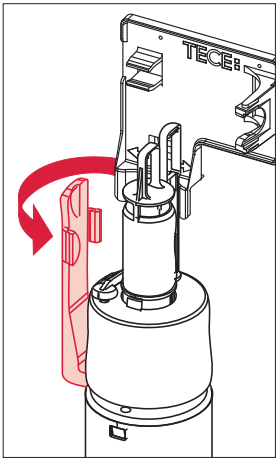

TECEprofil / TECEbox – 9820223

TECEprofil / TECEbox – 9820223

Standardspülmenge: 6 Liter
 Standard flush: 6 litre
 Réservoir standard: 6 litres
 Settaggio di fabbrica: 6 litro
 Standaard spoelwater: 6 liter
 Descarga estándar: 6 litros
 Spłukiwanie standardowe: 6 litrów
 Стандартный смыв: 6 литров