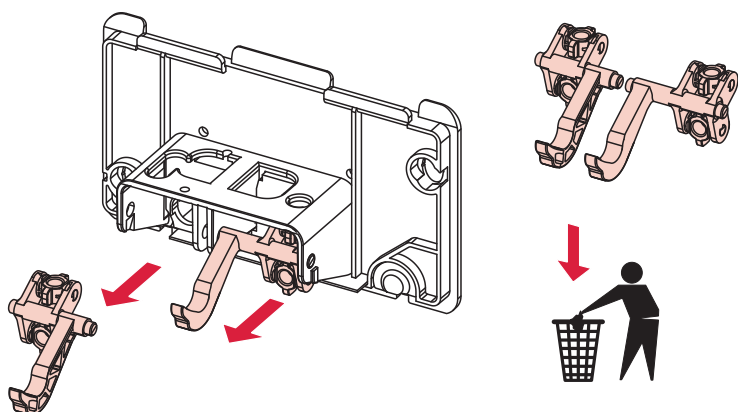

TECEprofil / TECEbox – 9820223

TECEprofil / TECEbox – 9820223

Standardspülmenge: 6 Liter
 Standard flush: 6 litre
 Réservoir standard: 6 litres
 Settaggio di fabbrica: 6 litro
 Standaard spoelwater: 6 liter
 Descarga estándar: 6 litros
 Spłukiwanie standardowe: 6 litrów
 Стандартный смыв: 6 литров