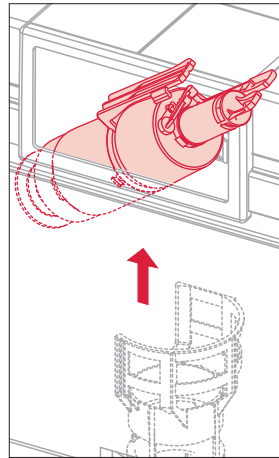

TECEprofil / TECEbox – 9820223

TECEprofil / TECEbox – 9820223

Standardspülmenge: 6 Liter
 Standard flush: 6 litre
 Réservoir standard: 6 litres
 Settaggio di fabbrica: 6 litro
 Standaard spoelwater: 6 liter
 Descarga estándar: 6 litros
 Spłukiwanie standardowe: 6 litrów
 Стандартный смыв: 6 литров