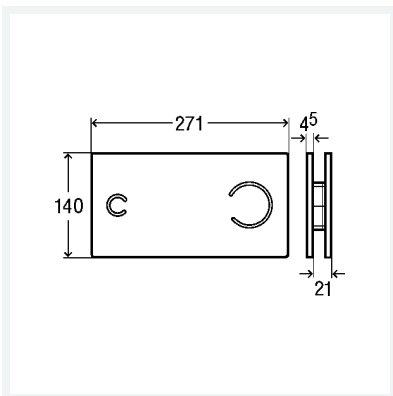

**Betätigungsplatte
Visign for More 100**

- für UP-Spülkasten 2H, UP-Spülkasten 2L, UP-Spülkasten 2C
- manuelle Spülauslösung von vorn oder oben, 2-Mengen-Spültechnik

Ausstattung

Bowdenzugeinheit, Befestigungsrahmen, Befestigungsmaterial

Modell 8352.1

Artikel 597 498

DESIGN **PLUS**

Eigenschaften

Abdeckplatte	Aluminium verchromt
Druckstück	Glas parsol/schwarz
Gewicht	1354 g
Volumen	12194,58 cm ³
Werkstoff	Metall, Glas