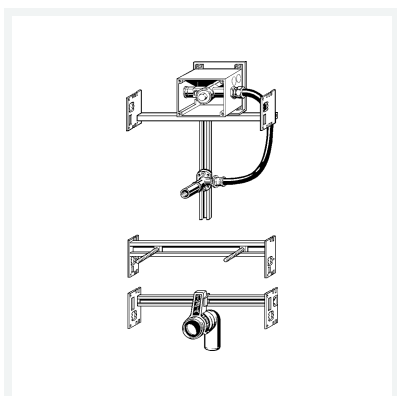

Urinal-Modul

- für Urinal mit UP-Spülsystem, Aufnahme des Visign-Ausstattungssets (manuelle und berührungslose Spülauslösung)

Ausstattung

Urinal-Spülsystem-Rohbauset schallgeschützt, Armaturenanschluss Rp $\frac{1}{2}$, Ablaufbogen DN50, Urinal-Anschlussgarnitur, Abdichtungsflansch selbstklebend, Befestigungsmaterial für Modul und Keramik

Hinweis

Maximale Höhe Urinalzulauf ab OKFFB bei Grund-Element BH 1130=880 mm, bei BH 1370=1120 mm!

Betätigungsplatten und Zubehör: Produktgruppe WC- und Urinal-Betätigungszubehör.

Modell 8128.33

Artikel 656 058

Lieferung nur noch aus Lagervorrat

Eigenschaften

Breite	B	430
Tiefe	T	115
Gewicht	5276 g	
Volumen	26400 cm ³	
Werkstoff	Stahl verzinkt	