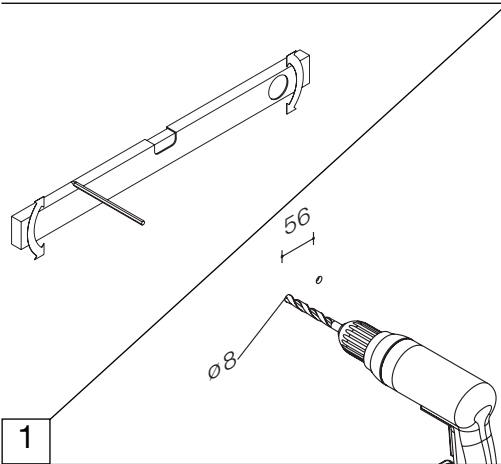

800.20.100...
WC-Bürstengarnitur
Toilet brush unit
Ensemble brosse WC
WC-borstelgarnituur
Set portascopino
Escobillero WC completo
Zestaw - szczotka do WC