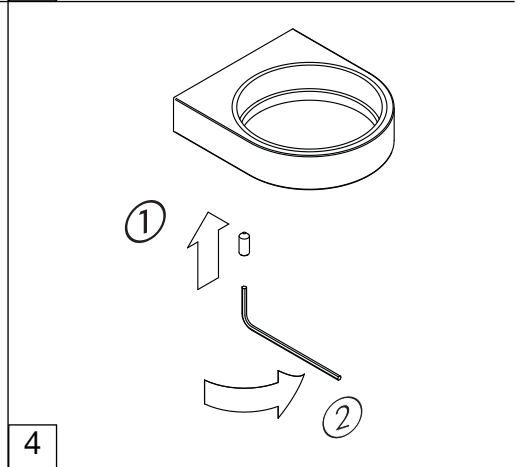

800.20.100...
WC-Bürstengarnitur
Toilet brush unit
Ensemble brosse WC
WC-borstelgarnituur
Set portascopino
Escobillero WC completo
Zestaw - szczotka do WC