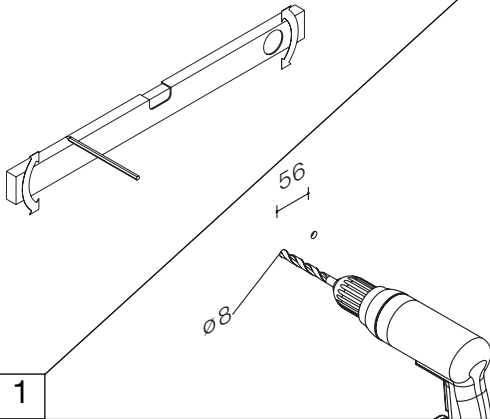

800.04.11...

Becher mit Halter
Tumbler with holder
Gobelet avec support
Beker met houder
Bicchiere con supporto
Vaso con soporte
Kubek z uchwytem

800.06.11...

Seifenspender mit Halter
Soap dispenser with holder
Distributeur de savon liquide a. support
Zeppdispenser met houder
Distributore di sapone liquido c. supporto
Dosificador de jabón c. soporte
Dozownik mydła z uchwytem