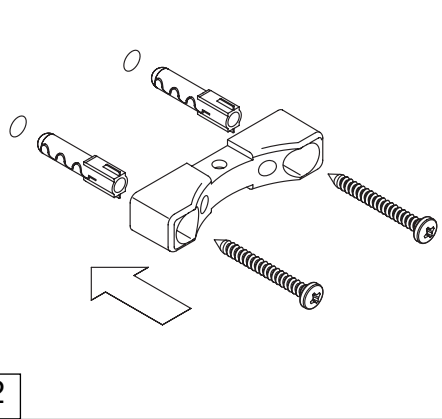

800.04.11...

Becher mit Halter
Tumbler with holder
Gobelet avec support
Beker met houder
Bicchiere con supporto
Vaso con soporte
Kubek z uchwytem

800.06.11...

Seifenspender mit Halter
Soap dispenser with holder
Distributeur de savon liquide a. support
Zeppdispenser met houder
Distributore di sapone liquido c. supporto
Dosificador de jabón c. soporte
Dozownik mydła z uchwytem