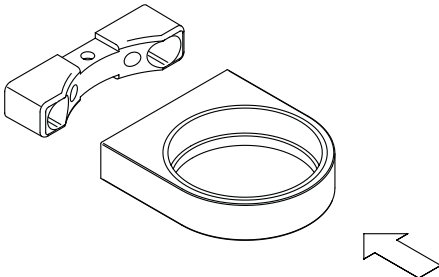

- Ⓓ Montageanleitung
- ⒼⒷ Mounting instructions
- Ⓕ Notice de montage
- ⒼⓁ Montage-instructie
- Ⓘ Istruzioni di montaggio
- Ⓔ Instrucciones de montaje
- ⒴ Instrukcja montażu

**800.04.11...**

Becher mit Halter  
Tumbler with holder  
Gobelet avec support  
Beker met houder  
Bicchiere con supporto  
Vaso con soporte  
Kubek z uchwytem

**800.06.11...**

Seifenspender mit Halter  
Soap dispenser with holder  
Distributeur de savon liquide a. support  
Zeppdispenser met houder  
Distributore di sapone liquido c. supporto  
Dosificador de jabón c. soporte  
Dozownik mydła z uchwytem