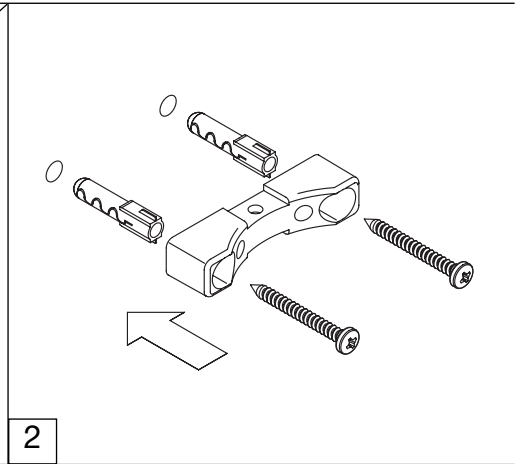

800.20.100...
WC-Bürstengarnitur
Toilet brush unit
Ensemble brosse WC
WC-borstelgarnituur
Set portascopino
Escobillero WC completo
Zestaw - szczotka do WC