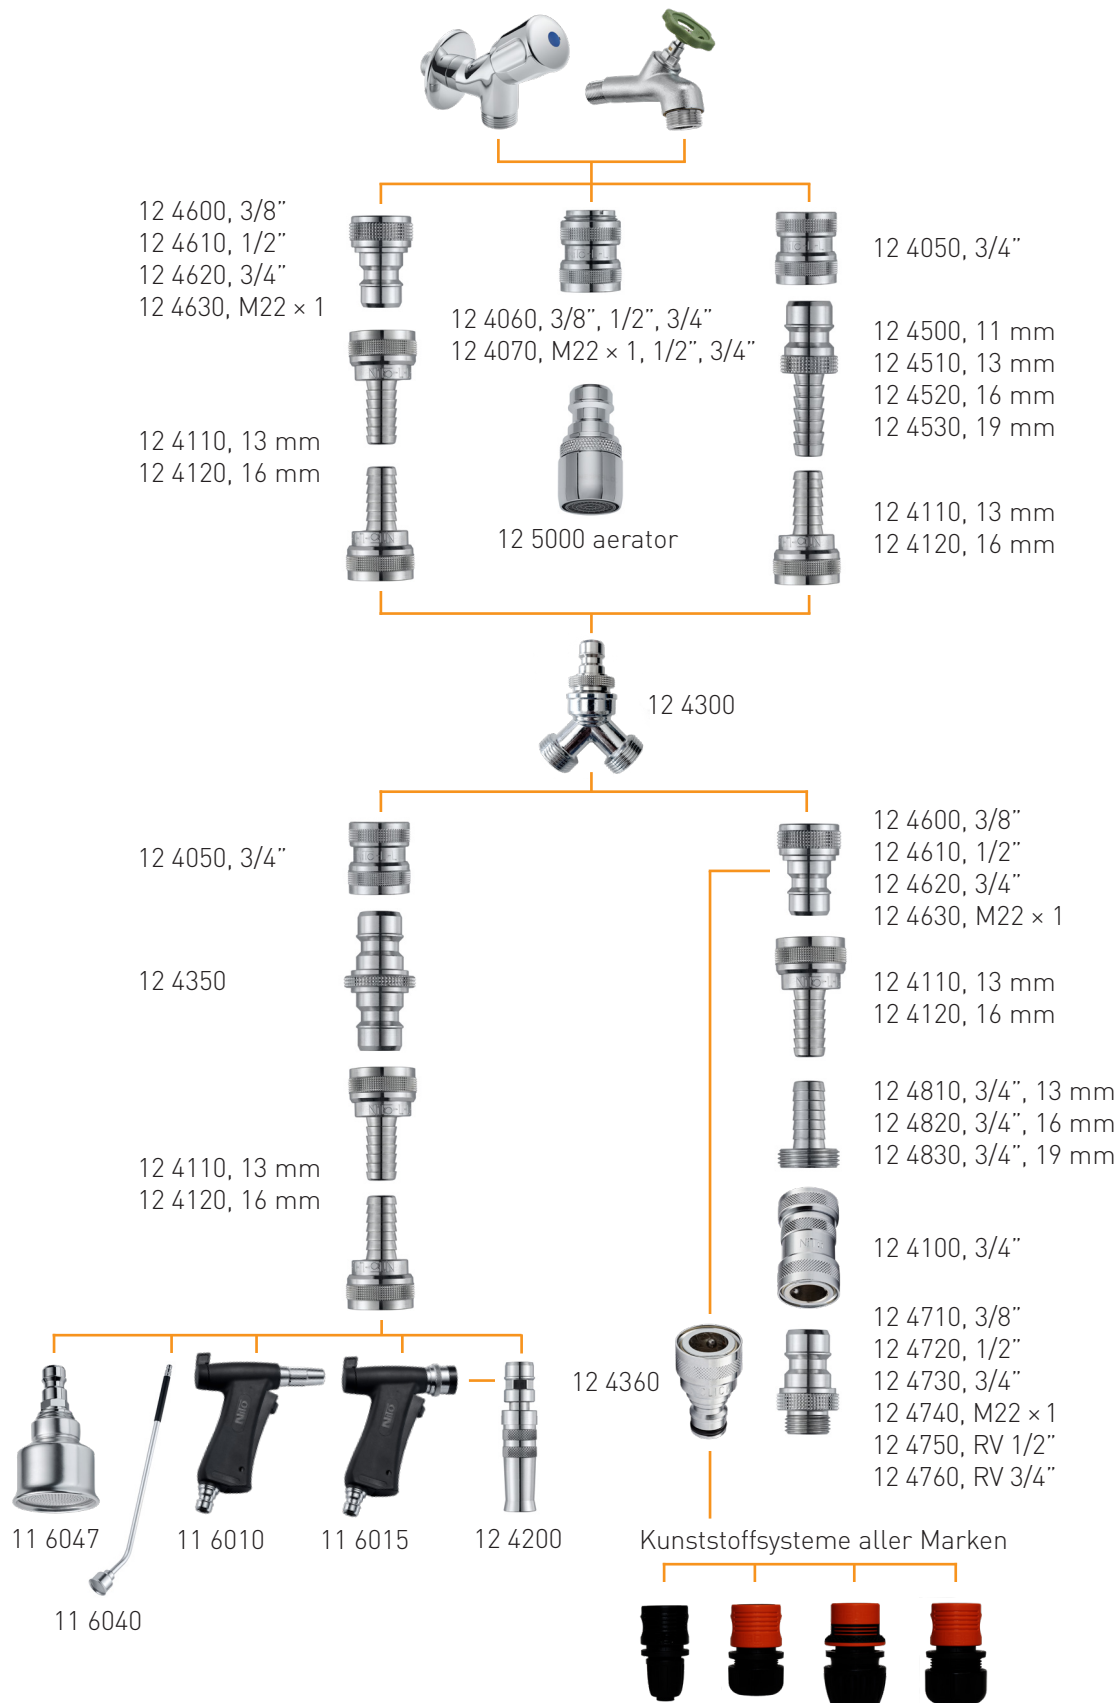

NEOMATIC PRO

max
25 bar

-30 bis
+80 °C

LEAD FREE • BLEIFREI • SENZA PIOMBO
PP
SENZA PIOMBO • BLEIFREI • SENZA PIOMBO

Kupplungssystem für Industrie, Gewerbe und Garten

- Bleifreies Messingmaterial für Trinkwasseranwendungen
- Keine aussenliegenden O-Ringe / Dichtungen
- Erhältlich für die gängigsten Schlauchdimensionen
- Ideal für mobile Waschmaschinenanschlüsse dank integriertem Rückflussverhinderer
- Druckresistent bis max. 25 bar
- Kompatibel mit herkömmlichem NEOMATIC-Sortiment
- Witterungs- und alterungsbeständig
- Nicht für unter Dauerdruck stehende Trinkwasserinstallationen vorgesehen

	Produkt	Dimension	Artikel-Nummer
	Kupplungssatz	F 3/8", 1/2", 3/4", 13 mm	12 4000
		F 3/8", 1/2", 3/4", 16 mm	12 4010
	Kupplung	F 3/4"	12 4050
		F 3/8", 1/2", 3/4"	12 4060
		F 1/2", 3/4", M22 x 1	12 4070
	Ventilkupplung	F 3/4"	12 4100
	Schlauchkupplung	13 mm	12 4110
		16 mm	12 4120
	Schlauchstecker	11 mm	12 4500
		13 mm	12 4510
		16 mm	12 4520
		19 mm	12 4530
	Kupplungsniessel	F 3/8"	12 4600
		F 1/2"	12 4610
		F 3/4"	12 4620
		F M22 x 1	12 4630
	Kupplungsniessel	M 3/8"	12 4710
		M 1/2"	12 4720
		M 3/4"	12 4730
		M M22 x 1	12 4740
	Kupplungsniessel RV	M 1/2"	12 4750
		M 3/4"	12 4760
	Schlauchrohr	M 3/4", 13 mm	12 4810
		M 3/4", 16 mm	12 4820
		M 3/4", 19 mm	12 4830
	Strahlregler Nippel	~ 22.8 - 25.2 l/min	12 5000
	Doppelkupplungsniessel		12 4350
	Adapter Kunststoffsysteme	aller Marken	12 4360
	Strahlrohr Messing verchromt	85 mm	12 4200
	Spritzpistole		11 6010
	Basishandgriff kurz		11 6015
	Giesstab		11 6040
	Gieskopf		11 6047
	Y-Abzweigstueck		12 4300
	Reduktion	3/8", 1/2", 3/4"	12 4450
	Reduktion	M22, 1/2", 3/4"	12 4440
	Reduktion	3/4", 1"	12 4460
	Reduktion	M24, 3/4"	12 4430
	Reduktion	3/4", M28	12 4420
	Dichtungsset	5 x 3/4", 3 x 1/2", 3 x 3/8" 2 x O-Ring zu NEOMATIC	125 500
	Briden	12 - 20 mm	12 4550
		16 - 27 mm	12 4560