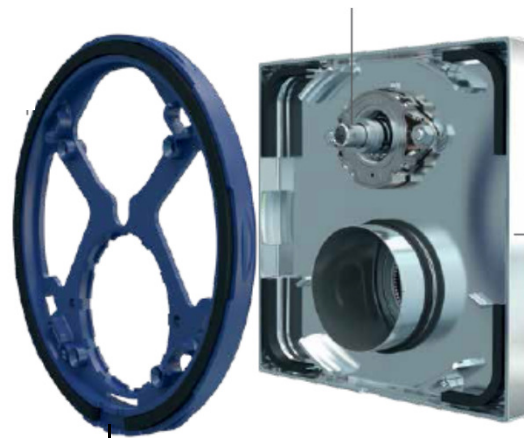

HANSABLUEBOX: RUNDUM BESSER.

Das neue Universal-UP-System von HANSA

HANSABLUEBOX

HANSABLUEBOX

- Modell 8000 0000 mit 1/2" Anschlüssen
- Modell 8001 0000 mit 3/4" Anschlüssen absperrbar

HANSABLUEBOX: RUNDUM BESSER.

Das neue Universal-UP-System von HANSA

HANSABLUEBOX

Großer Wandabstand

Flexible Einbautiefe 75-105 mm

Optimale Befestigung

Optional 4 x 1/2" oder 3/4"

Perfekt ablängbar

HANSABLUEBOX: RUNDUM BESSER.

Das neue Universal-UP-System von HANSA

HANSABLUEBOX

Fest verschraubte Funktionseinheit

Unverlierbare Schrauben

Sicherungseinrichtung 240mm

HANSABLUEBOX: RUNDUM BESSER.

Das neue Universal-UP-System von HANSA

HANSABLUEBOX

Keramische teleskopische Umstellung

Schraubenlose Rosettenbefestigung

6 Punkt Rosettenbefestigung

HANSABLUEBOX: RUNDUM BESSER.

Das neue Universal-UP-System von HANSA

HANSABLUEBOX

BLUETUNE Ausrichtungsfunktion