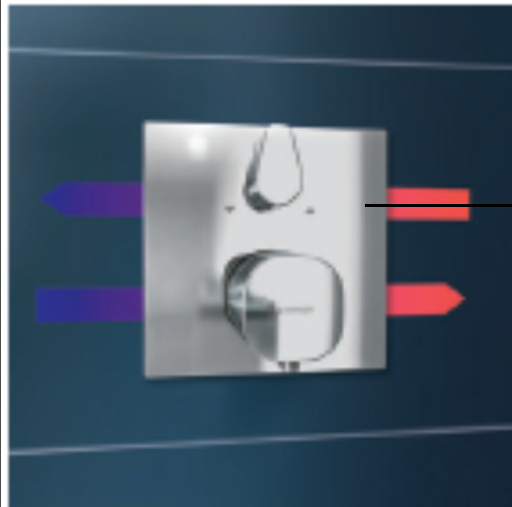

Das neue Universal-UP-System von HANSA

HANSABLUEBOX

Großer Wandabstand

Flexible Einbautiefe 75-105 mm

Optimale Befestigung

Optional 4 x 1/2" oder 3/4"

Perfekt ablängbar

HANSABLUEBOX: RUNDUM BESSER.

Das neue Universal-UP-System von HANSA

HANSABLUEBOX

Fest verschraubte Funktionseinheit

Unverlierbare Schrauben

Sicherungseinrichtung 240mm

HANSABLUEBOX: RUNDUM BESSER.

Das neue Universal-UP-System von HANSA

HANSABLUEBOX

Keramische teleskopische Umstellung

Schraubenlose Rosettenbefestigung

6 Punkt Rosettenbefestigung

HANSABLUEBOX: RUNDUM BESSER.

Das neue Universal-UP-System von HANSA

HANSABLUEBOX

BLUETUNE Ausrichtungsfunktion

- Adapter vertauschte Zuleitung Kalt / Warm
- Adapter vertauschte Abgangsleitung
- Verlängerungssatz für zu tiefen Einbau
- Erhöhte Rosetten für zu flachen Einbau