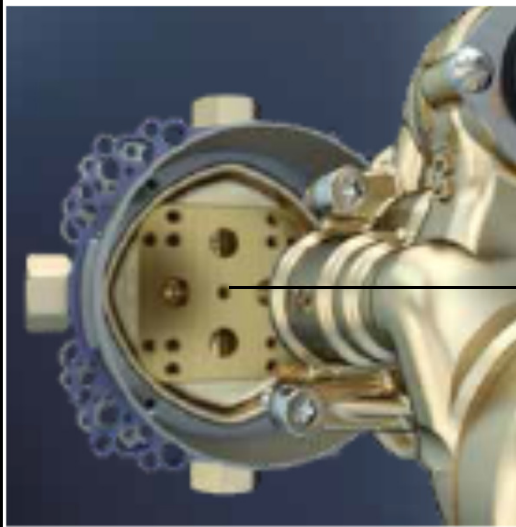

Das neue Universal-UP-System von HANSA

HANSABLUEBOX

Großer Wandabstand

Flexible Einbautiefe 75-105 mm

Optimale Befestigung

Optional 4 x 1/2" oder 3/4"

Perfekt ablängbar

HANSABLUEBOX: RUNDUM BESSER.

Das neue Universal-UP-System von HANSA

HANSABLUEBOX

Fest verschraubte Funktionseinheit

Unverlierbare Schrauben

Sicherungseinrichtung 240mm

HANSABLUEBOX: RUNDUM BESSER.

Das neue Universal-UP-System von HANSA

HANSABLUEBOX

Keramische teleskopische Umstellung

Schraubenlose Rosettenbefestigung

6 Punkt Rosettenbefestigung

HANSABLUEBOX: RUNDUM BESSER.

Das neue Universal-UP-System von HANSA

HANSABLUEBOX

BLUETUNE Ausrichtungsfunktion

- Adapter vertauschte Zuleitung Kalt / Warm
- Adapter vertauschte Abgangsleitung
- Verlängerungssatz für zu tiefen Einbau
- Erhöhte Rosetten für zu flachen Einbau