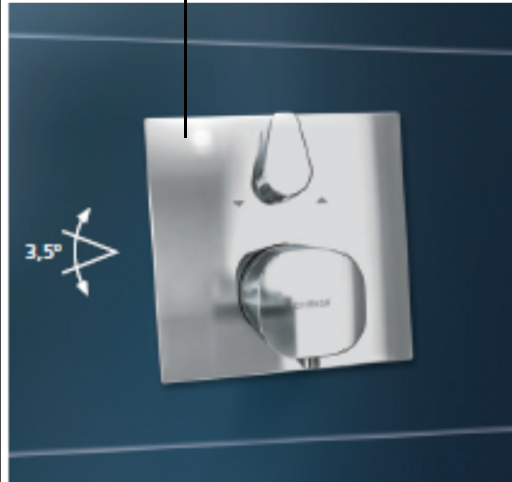

Das neue Universal-UP-System von HANSA

HANSABLUEBOX

Großer Wandabstand

Flexible Einbautiefe 75-105 mm

Optimale Befestigung

Optional 4 x 1/2" oder 3/4"

Perfekt ablängbar

HANSABLUEBOX: RUNDUM BESSER.

Das neue Universal-UP-System von HANSA

HANSABLUEBOX

Fest verschraubte Funktionseinheit

Unverlierbare Schrauben

Sicherungseinrichtung 240mm

HANSABLUEBOX: RUNDUM BESSER.

Das neue Universal-UP-System von HANSA

HANSABLUEBOX

Keramische teleskopische Umstellung

Schraubenlose Rosettenbefestigung

6 Punkt Rosettenbefestigung

HANSABLUEBOX: RUNDUM BESSER.

Das neue Universal-UP-System von HANSA

HANSABLUEBOX

BLUETUNE Ausrichtungsfunktion

- Adapter vertauschte Zuleitung Kalt / Warm
- Adapter vertauschte Abgangsleitung
- Verlängerungssatz für zu tiefen Einbau
- Erhöhte Rosetten für zu flachen Einbau