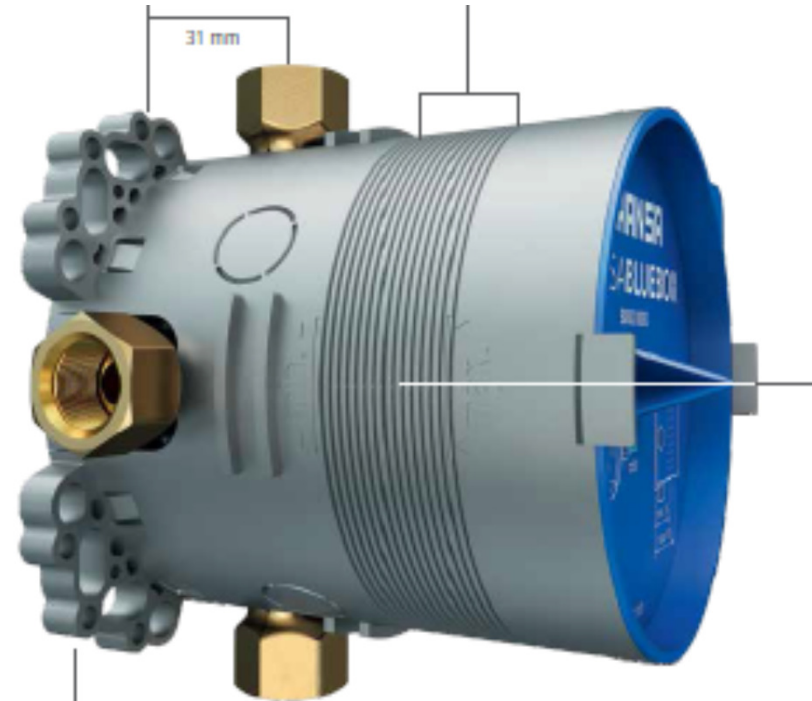

HANSABLUEBOX: RUNDUM BESSER.

Das neue Universal-UP-System von HANSA

HANSABLUEBOX

HANSABLUEBOX

- Modell 8000 0000 mit 1/2" Anschlüssen
- Modell 8001 0000 mit 3/4" Anschlüssen absperrbar

HANSABLUEBOX: RUNDUM BESSER.

Das neue Universal-UP-System von HANSA

HANSABLUEBOX

Großer Wandabstand

Flexible Einbautiefe 75-105 mm

Optimale Befestigung

Optional 4 x 1/2" oder 3/4"

Perfekt ablängbar

HANSABLUEBOX: RUNDUM BESSER.

Das neue Universal-UP-System von HANSA

HANSABLUEBOX

Fest verschraubte Funktionseinheit

Unverlierbare Schrauben

Sicherungseinrichtung 240mm

HANSABLUEBOX: RUNDUM BESSER.

Das neue Universal-UP-System von HANSA

HANSABLUEBOX

Keramische teleskopische Umstellung

Schraubenlose Rosettenbefestigung

6 Punkt Rosettenbefestigung

HANSABLUEBOX: RUNDUM BESSER.

Das neue Universal-UP-System von HANSA

HANSABLUEBOX

BLUETUNE Ausrichtungsfunktion