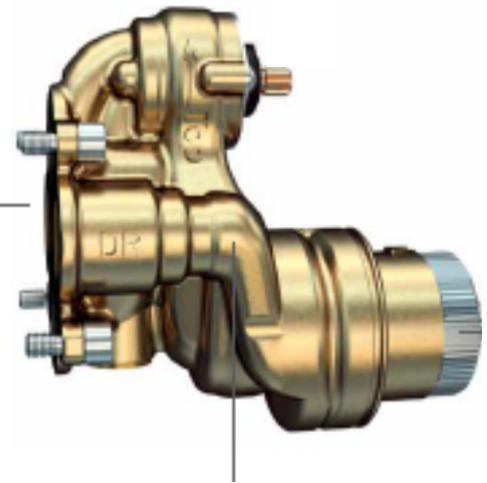

HANSABLUEBOX: RUNDUM BESSER.

Das neue Universal-UP-System von HANSA

HANSABLUEBOX

HANSABLUEBOX

- Modell 8000 0000 mit 1/2" Anschlüssen
- Modell 8001 0000 mit 3/4" Anschlüssen absperrbar

HANSABLUEBOX: RUNDUM BESSER.

Das neue Universal-UP-System von HANSA

HANSABLUEBOX

Großer Wandabstand

Flexible Einbautiefe 75-105 mm

Optimale Befestigung

Optional 4 x 1/2" oder 3/4"

Perfekt ablängbar

HANSABLUEBOX: RUNDUM BESSER.

Das neue Universal-UP-System von HANSA

HANSABLUEBOX

Fest verschraubte Funktionseinheit

Unverlierbare Schrauben

Sicherungseinrichtung 240mm

HANSABLUEBOX: RUNDUM BESSER.

Das neue Universal-UP-System von HANSA

HANSABLUEBOX

Keramische teleskopische Umstellung

Schraubenlose Rosettenbefestigung

6 Punkt Rosettenbefestigung

HANSABLUEBOX: RUNDUM BESSER.

Das neue Universal-UP-System von HANSA

HANSABLUEBOX

BLUETUNE Ausrichtungsfunktion