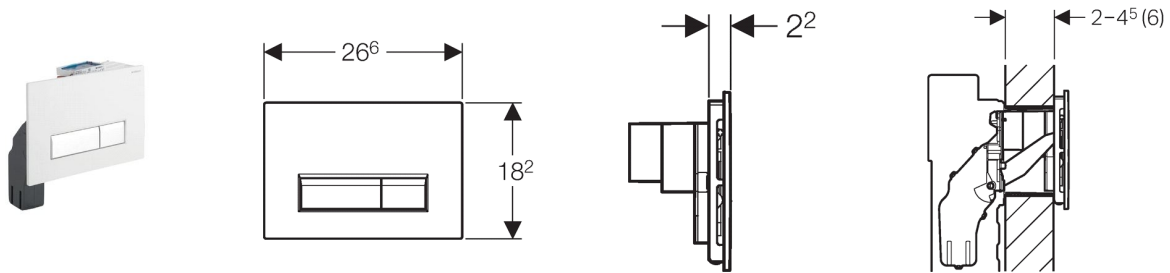

Geberit Betätigungsplatte Sigma40, für 2-Mengen-Spülung, mit integrierter Geruchsabsaugung

Verwendungszwecke

- Zur Spülauslösung bei Geberit Sigma UP-Spülkästen 12 cm mit Anschluss für Geruchsabsaugung Umluft
- Zur direkten Geruchsabsaugung aus WC-Keramiken
- Zum Einwerfen von Reinigungswürfeln ohne Chlor oder oxidierende Bestandteile

Eigenschaften

- Betätigung von vorne
- Oberfläche Betätigungstasten aus Aluminium gebürstet
- Drückerstangen schallgedämmt, werkzeuglose Schnelleinstellung
- Absaugeeinheit werkzeuglos montierbar
- LED-Anzeige für Filterwechsel
- Geruchsneutralisation mit Aktivkohlefilter
- Taster zum Ein- und Ausschalten der Geruchsabsaugung
- Automatisches Ausschalten der Geruchsabsaugung nach 10 min
- Aktivkohlefilter werkzeuglos wechselbar
- Reinigungswürfel werkzeuglos einwerfbar

Technische Daten

Schutzklasse	III
Schutzart	IPX4
Nennspannung	230 V AC
Netzfrequenz	50 Hz
Betriebsspannung	12 V DC
Leistungsaufnahme	3 W
Betätigungskraft	<lt/> 20 N

Lieferumfang

- Befestigungsrahmen mit Schwenkmechanismus
- 2 Distanzbolzen
- 2 Drückerstangen
- Schutzplatte
- Absaugeeinheit mit Radiallüfter
- Netzgerät mit LED-Anzeige
- Kabelverbindung mit Stecker
- Aktivkohlefilter Typ 1
- Auffangbecher für Reinigungswürfel
- Feuchtigkeitsschutz für Leerrohr